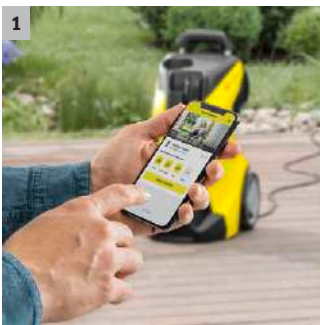

## K 4 Premium Power Control Home

Limpiadora de alta presión K 4 Premium Power Control con pistola G 160 Q Power Control y enrollador de mangueras. Puede recibir asistencia del asesor de la aplicación Home & Garden. Incl. kit para el hogar.

### 1 Aplicación Home & Garden

- La aplicación Home & Garden de Kärcher le convierte en un experto en limpieza.
- Aproveche los amplios conocimientos de Kärcher para obtener un resultado de limpieza perfecto.

### 2 Pistola Power Control y lanzas pulverizadoras con Quick Connect

- El ajuste óptimo para cada superficie. Tres niveles de presión y un nivel de detergente.
- Monitorización completa: el display manual muestra los ajustes realizados.

### 3 Enrollador de mangueras para un manejo cómodo

- La manguera de alta presión se almacena perfectamente protegida y en poco espacio.
- Trabajo cómodo: manguera siempre a mano gracias al enrollado y desenrollado fácil.