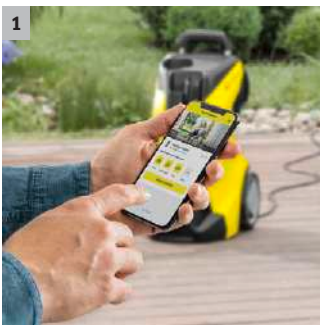

K 7 Premium Smart Control

K 7 Premium Smart Control: limpiadora de alta presión con Bluetooth, aplicación con asesor, modo Boost para una potencia extra, pistola G 180 Q Smart Control, lanza pulverizadora Multi Jet 3 en 1, enrollador de mangueras.

1

1 Conexión por Bluetooth con la aplicación Home & Garden

- La aplicación „Kärcher Home & Garden“ te convierte en un experto en limpieza.
- Utiliza nuestra amplia experiencia en Kärcher para obtener un resultado de limpieza perfecto.

3

3 Pistola Smart Control y la lanza pulverizadora 3 en 1

- Pistola con pantalla LCD y teclas de control para la dosificación de la presión o del detergente.
- El Multijet 3 en 1 giratorio incluye tres boquillas diferentes para intercambiarlas fácilmente.

4

4 Enrollador de mangueras para manejo cómodo

- La manguera de alta presión está óptimamente protegida y ocupa poco espacio guardada.
- Trabajo cómodo: La manguera siempre a mano debido a que se enrolla y desenrolla fácilmente.