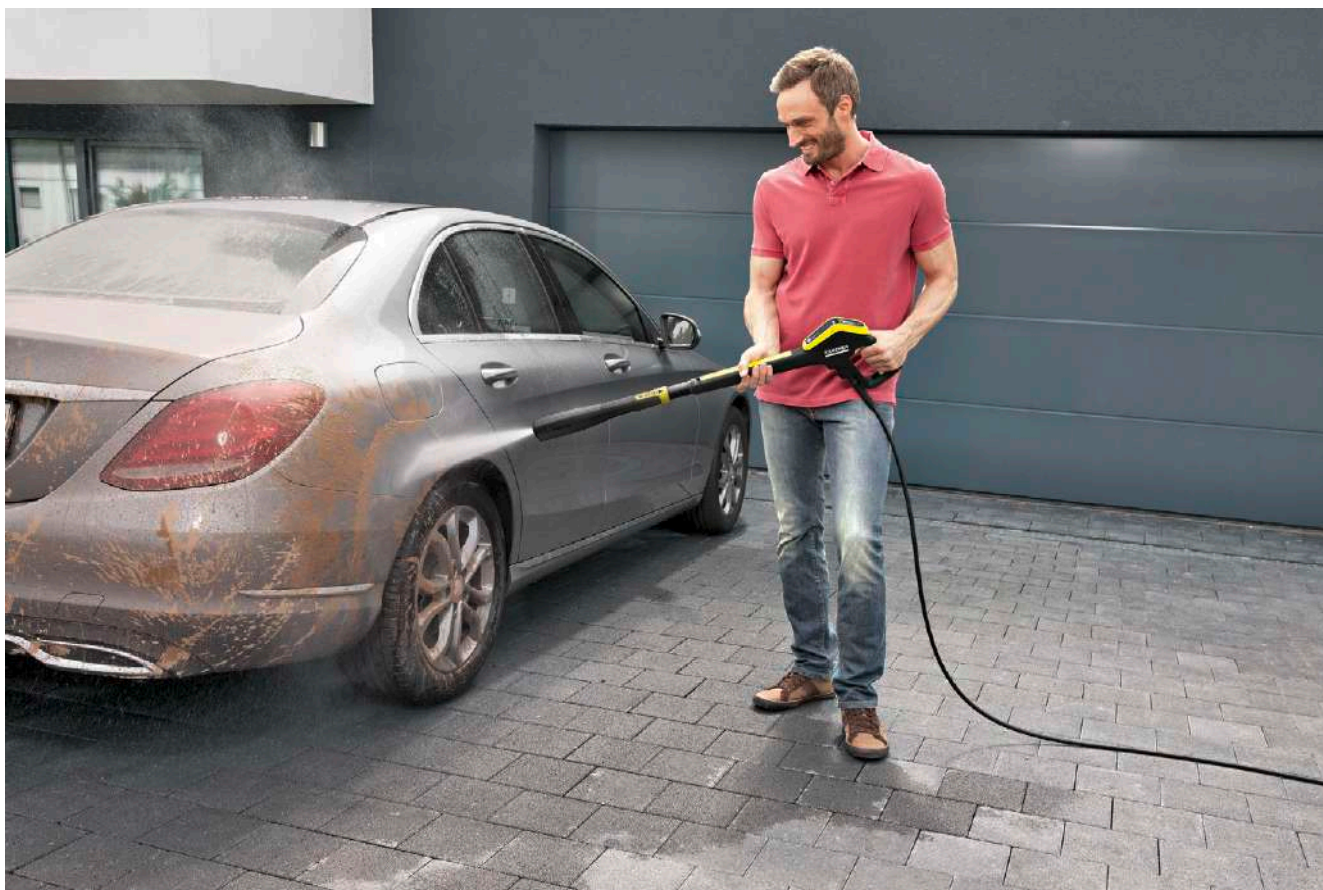

K 7 Premium Smart Control

K 7 Premium Smart Control: limpiadora de alta presión con Bluetooth, aplicación con asesor, modo Boost para una potencia extra, pistola G 180 Q Smart Control, lanza pulverizadora Multi Jet 3 en 1, enrollador de mangueras.

1

1 Conexión por Bluetooth con la aplicación Home & Garden

- La aplicación „Kärcher Home & Garden“ te convierte en un experto en limpieza.
- Utiliza nuestra amplia experiencia en Kärcher para obtener un resultado de limpieza perfecto.

3

3 Pistola Smart Control y la lanza pulverizadora 3 en 1

- Pistola con pantalla LCD y teclas de control para la dosificación de la presión o del detergente.
- El Multijet 3 en 1 giratorio incluye tres boquillas diferentes para intercambiarlas fácilmente.

4

4 Enrollador de mangueras para manejo cómodo

- La manguera de alta presión está óptimamente protegida y ocupa poco espacio guardada.
- Trabajo cómodo: La manguera siempre a mano debido a que se enrolla y desenrolla fácilmente.