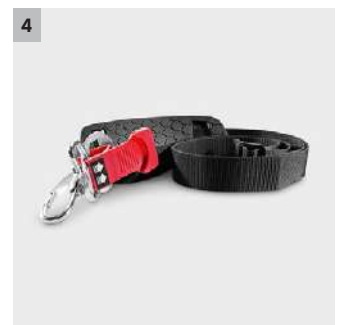

LT 380/36 Bp

Ideal para puntos de difícil acceso, pero igual de eficaz sobre el terreno: nuestra potente podadora a batería LT 380/36 Bp destaca por su extraordinaria flexibilidad y su cómodo manejo.

1 Asa redonda ergonómica

- Permite un trabajo cómodo.
- Regulable individualmente para cada usuario.

2 Robusto cabezal de corte

- Sencillo reajuste del hilo para desbrozadoras pulsando el botón en el suelo.
- Montaje sencillo y cómodo del hilo.

3 Velocidad variable

- Permite la adaptación a cada uso específico.
- Prolonga la autonomía.

4 Cómoda correa para el hombro

- Permite una posición de trabajo cómoda para un trabajo sin fatiga.
- Diseño equilibrado.

LT 380/36 Bp

- Motor sin escobillas
- Asa redonda ergonómica
- Reducido peso con centro de gravedad ideal

Características técnicas

Ref. de pedido.	1.042-502.0	
Código EAN	4054278634333	
Diámetro de hilo	mm	1,6
Regulación de la velocidad	sí	
Número de revoluciones	r.p.m.	nivel 1: 4600 / nivel 2: 5600
Herramienta de corte	Recortadora	
Diámetro de corte	cm	38
Plataforma de baterías	Plataforma de baterías de 36 V	
Tensión	V	36
Autonomía por cada carga de la batería	min	máx. 45 (6,0 Ah) / máx. 55 (7,5 Ah)
Peso sin accesorios.	kg	3,5
Peso con embalaje incluido.	kg	4,5
Dimensiones (la. × an. × al.).	mm	1780 × 360 × 250