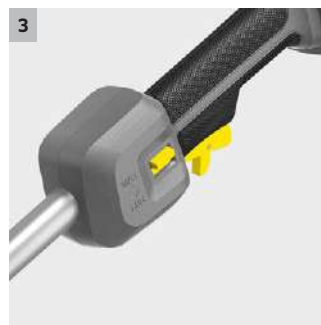

LT 380/36 Bp

Ideal para puntos de difícil acceso, pero igual de eficaz sobre el terreno: nuestra potente podadora a batería LT 380/36 Bp destaca por su extraordinaria flexibilidad y su cómodo manejo.

1 Asa redonda ergonómica

- Permite un trabajo cómodo.
- Regulable individualmente para cada usuario.

2 Robusto cabezal de corte

- Sencillo reajuste del hilo para desbrozadoras pulsando el botón en el suelo.
- Montaje sencillo y cómodo del hilo.

3 Velocidad variable

- Permite la adaptación a cada uso específico.
- Prolonga la autonomía.

4 Cómoda correa para el hombro

- Permite una posición de trabajo cómoda para un trabajo sin fatiga.
- Diseño equilibrado.

LT 380/36 Bp

- Motor sin escobillas
- Asa redonda ergonómica
- Reducido peso con centro de gravedad ideal

Características técnicas

Ref. de pedido.	1.042-502.0	
Código EAN	4054278634333	
Diámetro de hilo	mm	1,6
Regulación de la velocidad	sí	
Número de revoluciones	r.p.m.	nivel 1: 4600 / nivel 2: 5600
Herramienta de corte	Recortadora	
Diámetro de corte	cm	38
Plataforma de baterías	Plataforma de baterías de 36 V	
Tensión	V	36
Autonomía por cada carga de la batería	min	máx. 45 (6,0 Ah) / máx. 55 (7,5 Ah)
Peso sin accesorios.	kg	3,5
Peso con embalaje incluido.	kg	4,5
Dimensiones (la. × an. × al.).	mm	1780 × 360 × 250